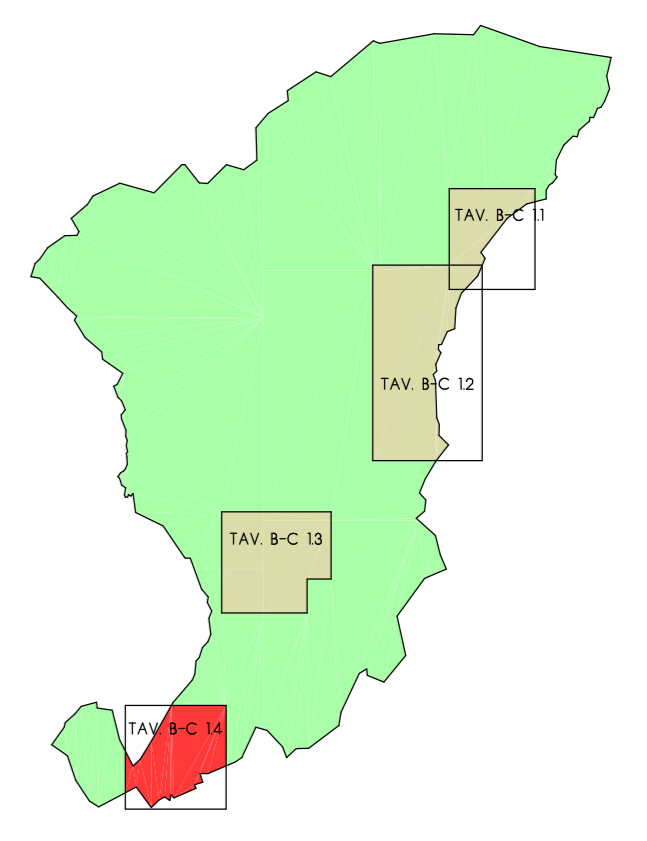

PROVINCIA DI TRENTO COMUNE DI PINZOLO

PIANO REGOLATORE GENERALE
COMUNALE DI
PINZOLO
 PINZOLO

QUADRO D'UNIONE

Progettista : prof. arch. ENZO SILIGARDI
 Consulente : arch. MARIANO FRANCESCHINI
 Cartografia : per. ind. GIANLUCA CALLIARI
 dis. GILBERTO FRONZA